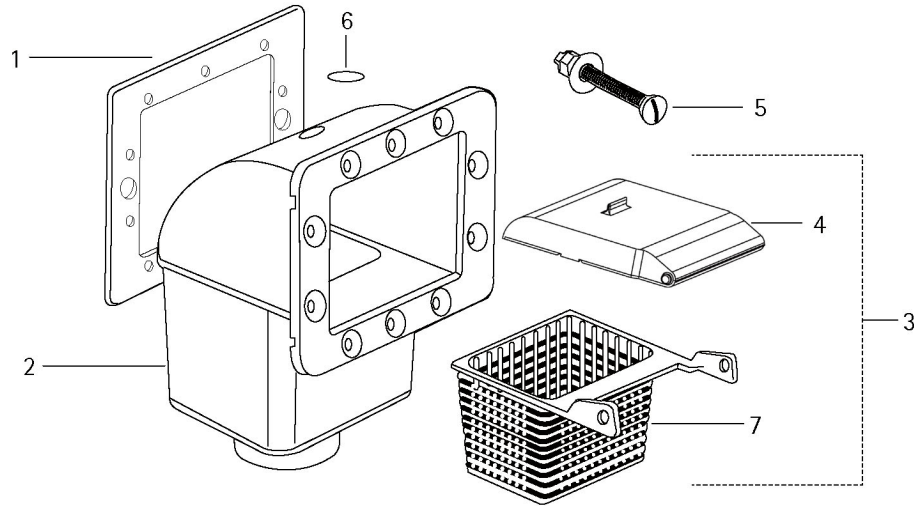

REPLACEMENT PARTS FOR MODEL SV SERIES SKIMMERS PIÈCES DE RECHANGE POUR ÉCUMOIRES DE SÉRIE SV

FIG. NO.	PART NO.	DESCRIPTION
1	13-0462-06-R	Gasket
2	NLA	NLA
3	43-0785-00-R	Basket/float assy. w/43-0677-01/white
	43-0785-11-R	Basket/float assy. w/43-0677-11/black NLA/Until quantities lasts
4	43-1246-23-R	Float/white
	43-0677-11-R	Float/black
5	14-3936-07-R	Fastener kit
6	23-4726-08-R	Umbrella
7	43-0676-02-R	SV basket/white
	43-0677-03-R	SV basket/black
	NLA	White dress-up plate
	NLA	Black dress-up plate

NO. 5 FASTENER KIT INCLUDES:

- 10 each 1/4 SS nut 14-0725-08-R
- 10 each 3/4 SS washer 14-0738-52-R
- 10 each 1/4-20 x 1 1/4 phil hd screw 14-1399-68-R effective 02/15/1992

FIG. NO.	PIÈCE NO.	DESCRIPTION
1	13-0462-06-R	Joint d'étanchéité
2	ND	ND
3	43-0785-00-R	Assemblage du panier et du flotteur avec 43-0677-01 / blanc
	43-0785-11-R	Assemblage du panier et du flotteur avec 43-0677-11 / noir ND/Jusqu'à épuisement des stocks
4	43-1246-23-R	Flotteur - blanc
	43-0677-11-R	Flotteur - noir ND/Jusqu'à épuisements des stocks
5	14-3936-07-R	Trousse de fixation
6	23-4726-08-R	Pulvérisateur
7	43-0676-02-R	Panier SV / blanc
	43-0677-03-R	Panier SV / noir
	ND	Couvert décoratif blanc
	ND	Couvert décoratif noir

LA TROUSSE DE FIXATION NO. 5 COMPREND :

- 10 écrous en acier inoxydable 1/4 14-0725-08-R
- 10 rondelles en acier inoxydable 3/4 14-0738-52-R
- 10 vis à tête Phillips 1/4 - 20 x 1 1/4 14-1399-68-R en vigueur le 15/02/1992