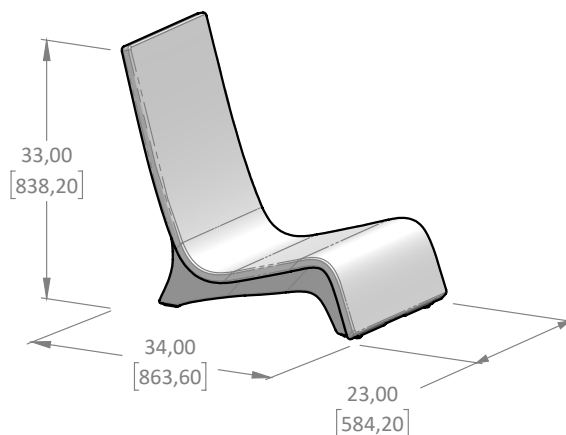

SOLIS

CHAISE DE PLAGE

FR

Chaise de plage

Matériau : LLDPE, polyéthylène basse densité linéaire

Épaisseur de matériau : 0.150 (3.8mm)

Dimension : 34" x 23" x 33"

Poids : 29 lb (13 kg)

Capacité : N/A

Emballage : N/A

Pour utilisation dans la piscine : Oui

EN

Sand chair

Material : LLDPE, Linear Low-density polyethylene

Material Thickness : 0.150 (3.8mm)

Dimension : 34" x 23" x 33"

Weight : 29 lb (13 kg)

Capacity: N/A

Packaging: N/A

In-pool use : Yes

Numéro de produit / Product Number

SO.200 (Standard)

Couleurs / Colors

Standard