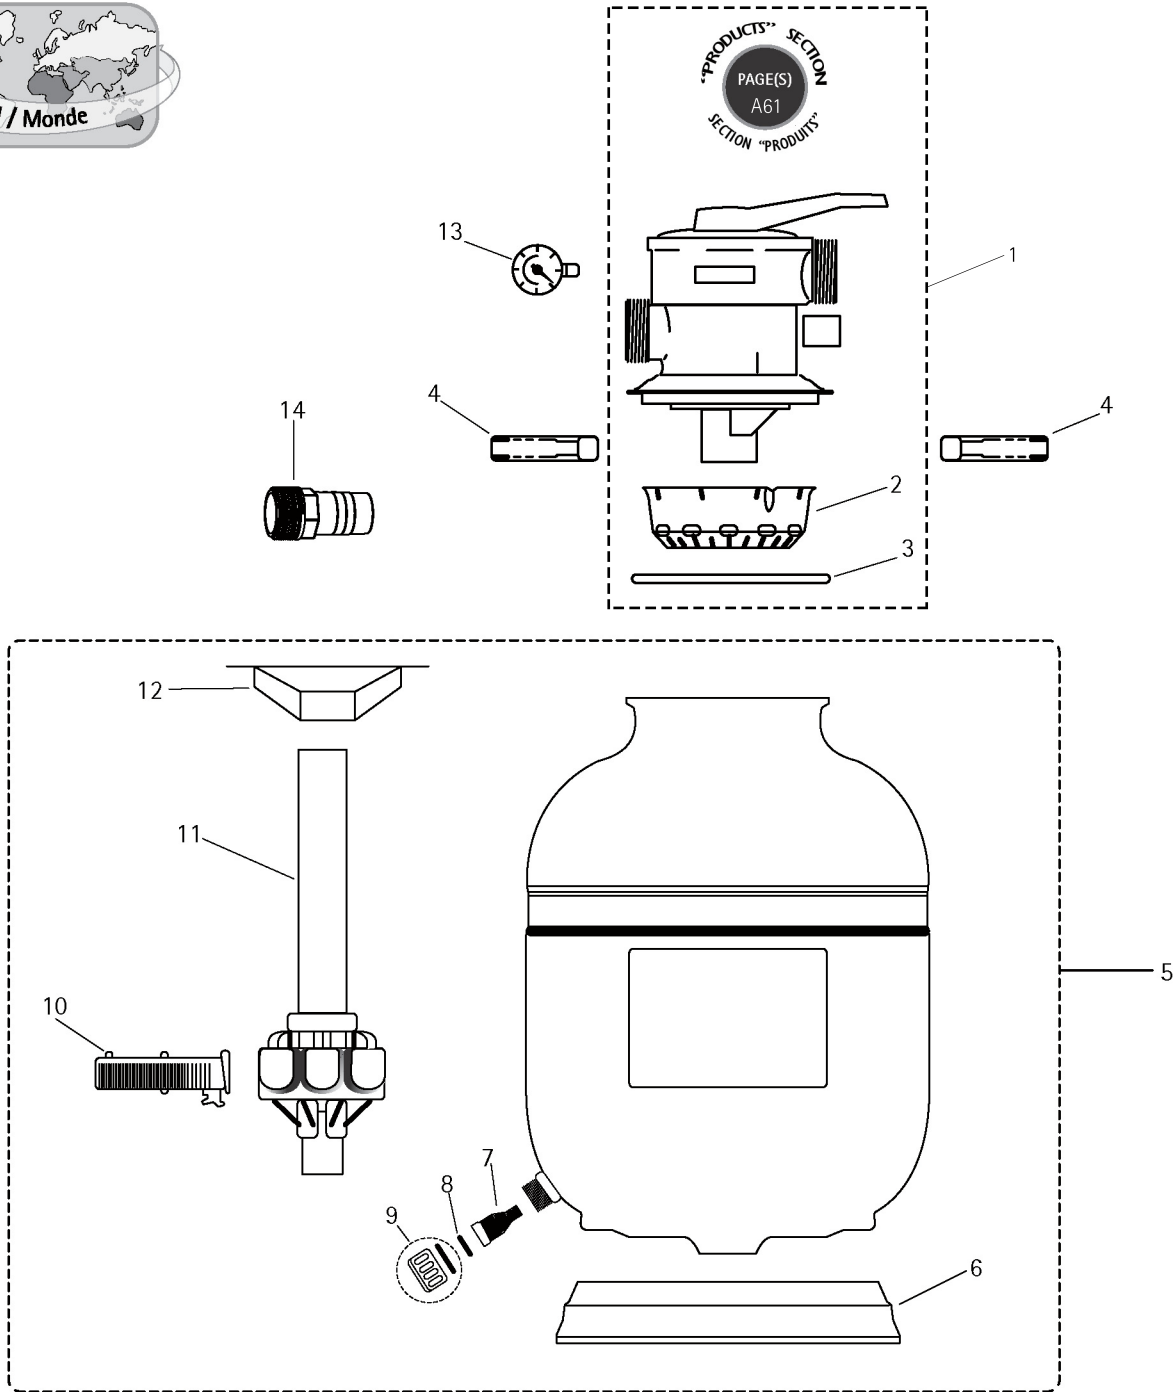

REPLACEMENT PARTS FOR LASER SAND FILTERS PIÈCES DE RECHANGE POUR FILTRE AU SABLE LASER L140C, L160C, L190C, L192C, L225C, L250C

Jacuzzi®: Current product parts | Pièces actuelles

Jacuzzi®: Earlier model parts | Anciennes pièces

MODEL / MODÈLE	ITEM NO.
LASER SAND FILTER / FILTRE À SABLE LASER	
L140C-7C	9408-9141
L160C-7C	9408-9160
L192C-7C	9408-9192
L225C-7C	9408-9225
L250C-7C	9408-9250
S15 UNSKIT	31-1756-08-R2
Union50mm KIT	K10132